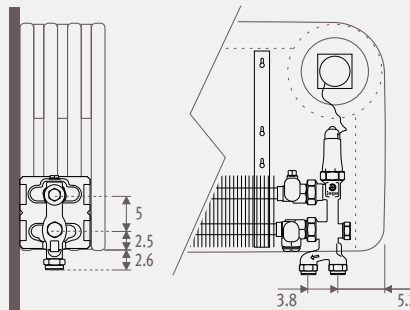

Naar de vloer

- Voor aansluiting naar de wand of de vloer
- Los meegeleverd thermostaatventiel met capillair
- Bediening geïntegreerd in het voorpaneel