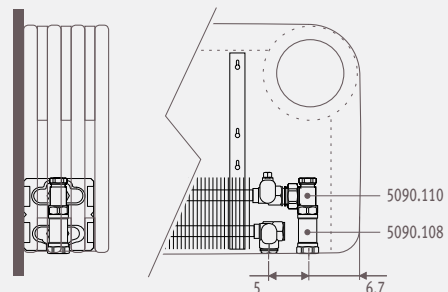

MET AFSLUIJTER 1/2" EN VERLENGPIJP

Naar de vloer

- Aansluiting naar de vloer
- Enkel voor sturing op afstand
- Thermostaatbediening niet mogelijk
- Afsluiter enkel op aanvoer