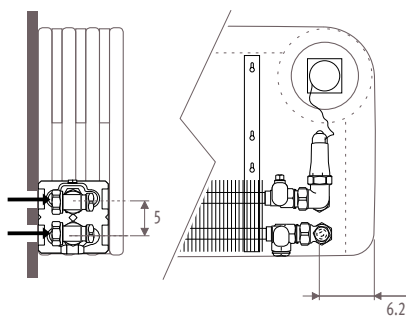

MET THERMOSTAATVENTIEL VERTICAAL DUBBELHAAKS MET GEÏNTEGREERDE BEDIENING

Naar de wand