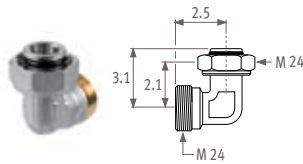

Naar de vloer

- Aansluiting naar de vloer
- Enkel voor sturing op afstand
- Thermostaatbediening niet mogelijk
- Afsluiter enkel op aanvoer

AANSLUITTOEBEHOREN

THERMOSTAATVENTIL VERTICAAL PRO

CODE		€
5094.411	2-Pijp, standaard Kv	33,30
5094.412	2-Pijp, kleine Kv	33,30
5094.410	1-Pijp, standaard Kv	33,30

BOCHT 90° M24 X M24

CODE	€
5095.020	4,00

CODE		€
/TPB	2-Pijp, standaard Kv	142,00
/TPS	2-Pijp, kleine Kv	142,00
/TPO	1-Pijp, standaard Kv	142,00

Voorbeeldcode:
PLAW. 020 140 10. BLA/FL/TVB

Aansluiting: - FL vloer links
- FR vloer rechts
- WL wand links (bocht 90°
M24x M24 inbegrepen)
- WR wand rechts (bocht 90°
M24x M24 inbegrepen)