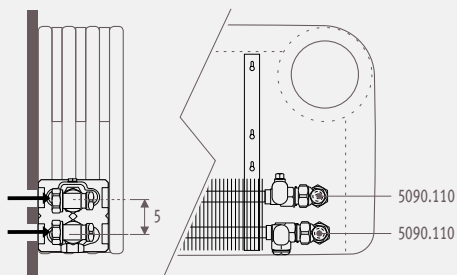

MET 2 AFSLUITERS 1/2"

Naar de wand

- Zijaansluiting naar de wand, verborgen binnen de bekleding
- Enkel voor sturing op afstand
- Thermostaatbediening niet mogelijk
- Met afsluiter enkel op aanvoer