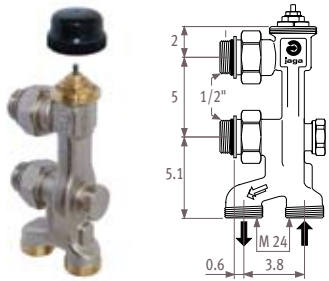

AANSLUITTOEBEHOREN

THERMOSTAATVENTIL VERTICAAL PRO

CODE		€
5094.411	2-Pijp, standaard Kv	33,30
5094.412	2-Pijp, kleine Kv	33,30
5094.410	1-Pijp, standaard Kv	33,30