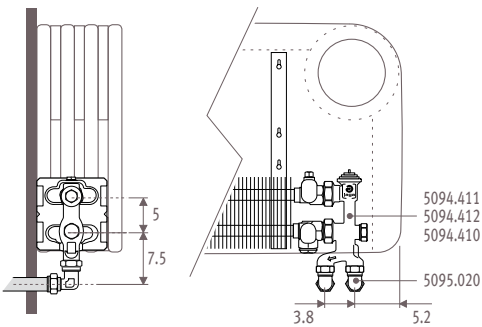

AANSLUITING

MET THERMOSTAATVENTIEL VERTICAAL PRO

Naar de wand