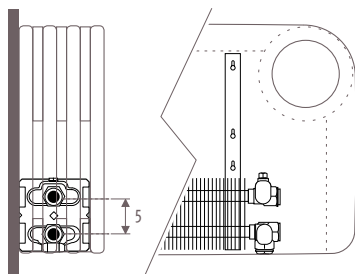

H 35, 50, 65 cm
L 60, 80, 100, 120 cm

Create your own print: Ontwerp je eigen print voor op het voorpaneel: voor meer info ga naar www.jaga.be/createyourown

STANDAARD LEVERING:

- warmtewisselaar met voormonteerde console
- volledig gemonteerde bekleding uit gelakte MDF panelen met aluminium tussenringen
- penseelrooster
- verpakt in kartonnen doos, waarvan de deksel bruikbaar is als werfbescherming

PRIJZEN & AFGIFTES

BESTELCODE:

code	hoogte	lengte	type	kleur	aansluiting
PLAW.	035	060	10.	XXX	/L

kleurcode invullen Links of Rechts

TYPE 10

H		060	080	100	120
035	75/65/20	529	705	881	1057
	55/45/20	262	349	436	523
	cat. 1 €	416,50	458,00	491,10	524,30
	cat. 2 €	587,30	666,00	733,10	805,00
050	75/65/20	591	788	985	1182
	55/45/20	290	386	483	579
	cat. 1 €	452,10	495,40	532,10	568,40
	cat. 2 €	674,00	760,30	841,90	923,70
065	75/65/20	653	870	1088	1306
	55/45/20	317	423	529	635
	cat. 1 €	496,10	536,60	572,60	611,90
	cat. 2 €	767,40	862,60	952,50	1044,20