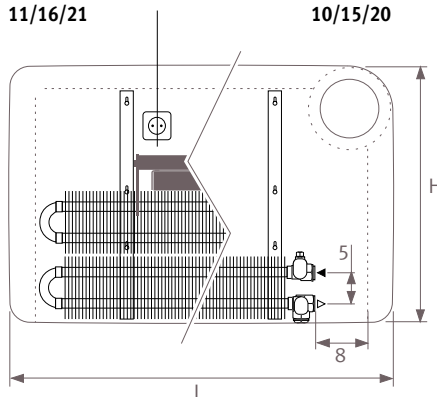

Create your own colours: Kies je eigen RAL-kleuren: Prijs op aanvraag

AFMETINGEN

Type 10/11

Type 15/16

Type 20/21

TWIN
11/16/21

MET DBE

STANDAARD
10/15/20

H 35, 50, 65 cm
L 60, 80, 100, 120 cm

Create your own print: Ontwerp je eigen print voor op het voorpaneel: voor meer info ga naar www.jaga.be/createyourown

STANDAARD LEVERING:

- warmtewisselaar met voormonteerde console
- volledig gemonteerde bekleding uit gelakte MDF panelen met aluminium tussenringen
- penseelrooster
- verpakt in kartonnen doos, waarvan de deksel bruikbaar is als werfbescherming

PRIJZEN & AFGIFTES

BESTELCODE:

code	hoogte	lengte	type	kleur	aansluiting
PLAW.	035	060	10.	XXX	/L

kleurcode invullen Links of Rechts

TYPE 10

H		060	080	100	120
035	75/65/20	529	705	881	1057
	55/45/20	262	349	436	523
	cat. 1 €	416,50	458,00	491,10	524,30
	cat. 2 €	587,30	666,00	733,10	805,00
050	75/65/20	591	788	985	1182
	55/45/20	290	386	483	579
	cat. 1 €	452,10	495,40	532,10	568,40
	cat. 2 €	674,00	760,30	841,90	923,70
065	75/65/20	653	870	1088	1306
	55/45/20	317	423	529	635
	cat. 1 €	496,10	536,60	572,60	611,90
	cat. 2 €	767,40	862,60	952,50	1044,20