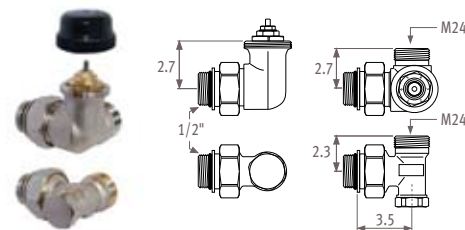

BOCHT 90° M24 X M24

CODE	€
5095.020	4,00

CODE		€
/TPB	2-Pijp, standaard Kv	142,00
/TPS	2-Pijp, kleine Kv	142,00
/TPO	1-Pijp, standaard Kv	142,00

Voorbeeldcode:
PLAW. 020 140 10. BLA/FL/TVB

Aansluiting: - FL vloer links
- FR vloer rechts
- WL wand links (bocht 90°
M24x M24 inbegrepen)
- WR wand rechts (bocht 90°
M24x M24 inbegrepen)

Bediening altijd rechtsboven

CODE	€
/TIB	142,00

Voorbeeldcode:
PLAW. 020 140 10. BLA/WL/TIB

Aansluiting: - WL wand links
- WR wand rechts

Bediening altijd rechtsboven

AFSLUITER 1/2"

CODE	€
5090.110 vernikkeld	7,40