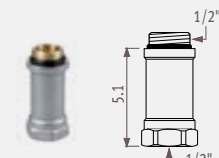

VERLENGPIJP

CODE	€
5090.108 vernikkeld	3,10