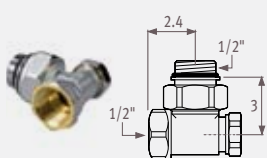

BOCHT 90° M24 X M24

CODE	€
5095.020	4,00

CODE		€
/TPB	2-Pijp, standaard Kv	142,00
/TPS	2-Pijp, kleine Kv	142,00
/TPO	1-Pijp, standaard Kv	142,00

Voorbeeldcode:
PLAW. 020 140 10. BLA/FL/TVB

Aansluiting: - FL vloer links
- FR vloer rechts
- WL wand links (bocht 90°
M24x M24 inbegrepen)
- WR wand rechts (bocht 90°
M24x M24 inbegrepen)

Bediening altijd rechtsboven

CODE	€
/TIB	142,00

Voorbeeldcode:
PLAW. 020 140 10. BLA/WL/TIB

Aansluiting: - WL wand links
- WR wand rechts

Bediening altijd rechtsboven

AFSLUITER 1/2"

CODE	€
5090.110 vernikkeld	7,40