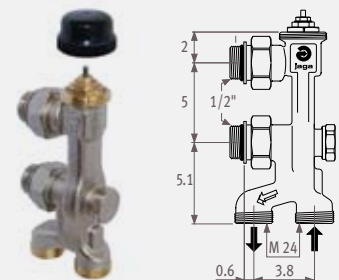

Naar de vloer

- Aansluiting naar de vloer
- Enkel voor sturing op afstand
- Thermostaatbediening niet mogelijk
- Afsluiter enkel op aanvoer

AANSLUITTOEBEHOREN

THERMOSTAATVENTIL VERTICAAL PRO

CODE		€
5094.411	2-Pijp, standaard Kv	33,30
5094.412	2-Pijp, kleine Kv	33,30
5094.410	1-Pijp, standaard Kv	33,30

BOCHT 90° M24 X M24

CODE	€
5095.020	4,00

CODE		€
/TPB	2-Pijp, standaard Kv	142,00
/TPS	2-Pijp, kleine Kv	142,00
/TPO	1-Pijp, standaard Kv	142,00

Voorbeeldcode:
PLAW. 020 140 10. BLA/FL/TVB

Aansluiting: - FL vloer links
- FR vloer rechts
- WL wand links (bocht 90°
M24x M24 inbegrepen)
- WR wand rechts (bocht 90°
M24x M24 inbegrepen)