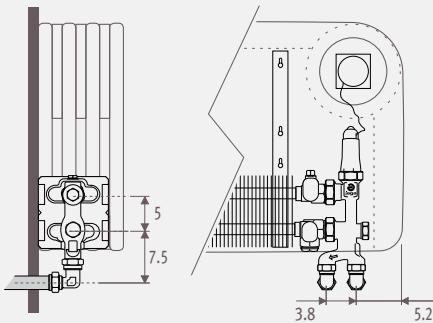

MET THERMOSTAATVENTIEL VERTICAAL PRO MET GEÏNTEGREERDE BEDIENING

Naar de wand