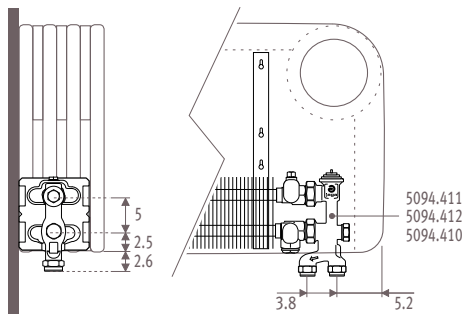

Naar de vloer

- Voor aansluiting naar de wand of de vloer
- Los meegeleverd thermostaatventiel zonder capillair
- Enkel voor gebruik met elektrisch gestuurd zoneventiel, met handbediende knop of met thermostaatkop met externe sensor.
- **Niet voor gebruik met standaard thermostaatkop**