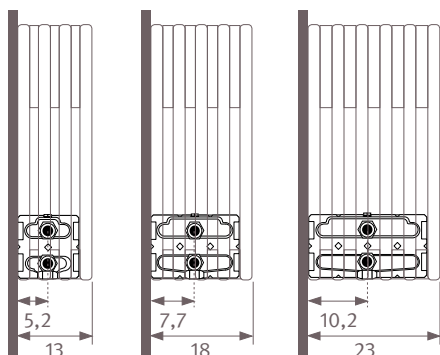

AFMETINGEN

Type 10/11

Type 15/16

Type 20/21